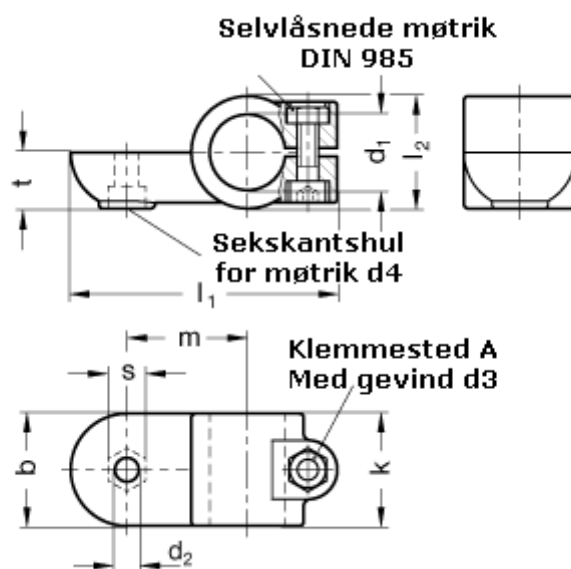

Varenummer: 20278B50AV2SW
Beskrivelse: E+G laskeforbindelse
GN278-B50-AV-2-SW

Mål

b = 65	m = 70
d1 = B50	s = 17.0
d2 = 10.5	t = 32.5
d3 = M10	
d4 = M10	
k = 65	
l1 = 148	
l2 = 65	